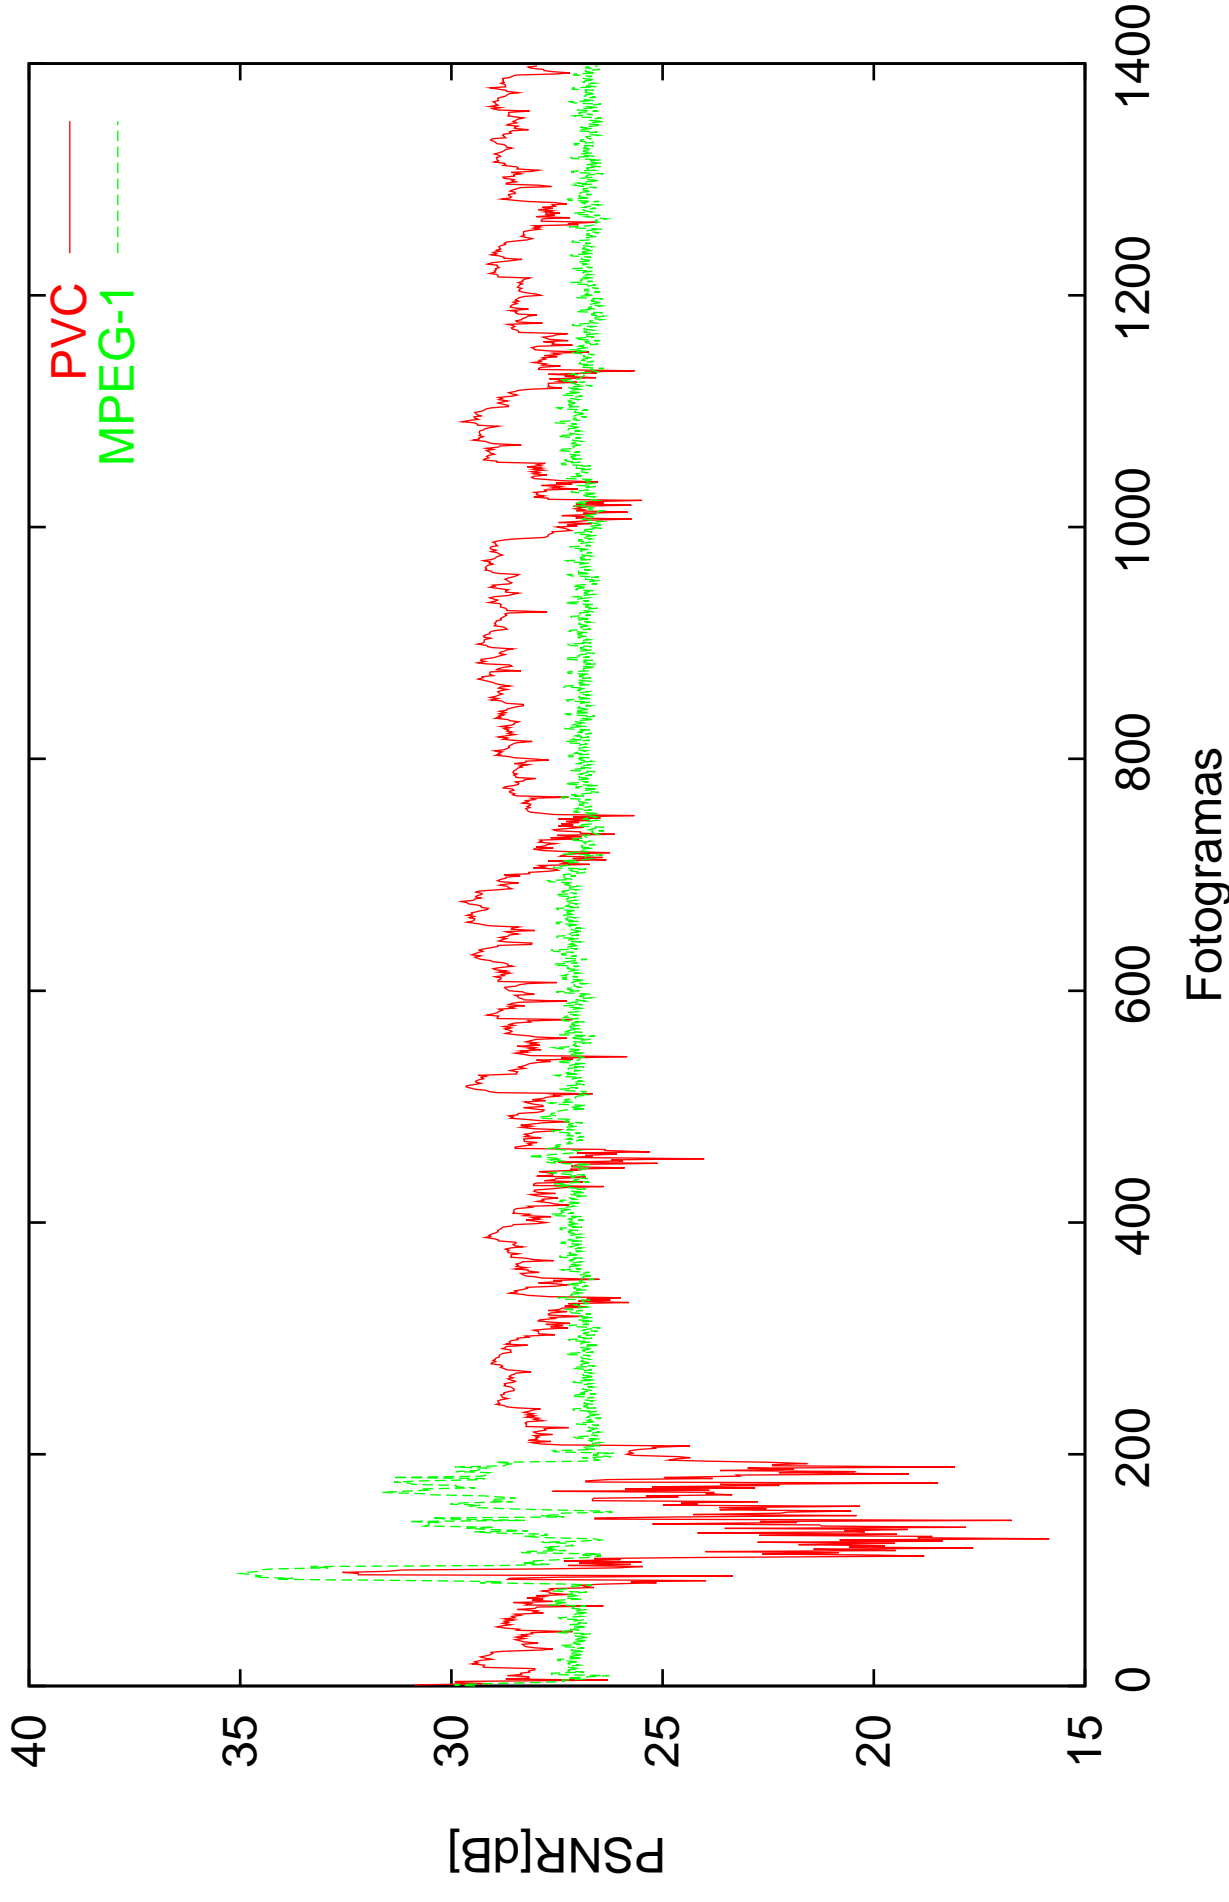

112 Kbps

PVC

MPEG-1

40

35

30

25

20

15

PSNR [dB]

0

200

400

600

800

1000

1200

1400

Fotogramas